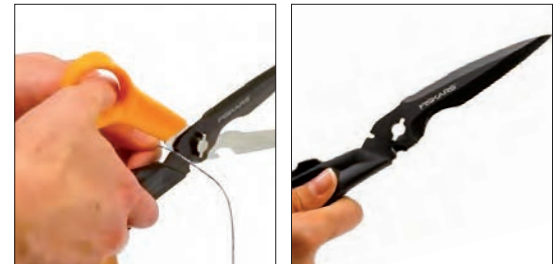

CUTS+MORE™

- Nuestras herramientas Cuts+More™ tienen varios usos, como hacer reparaciones rápidas en el hogar, facilitar los trabajos difíciles en el garaje o liberar los regalos de su embalaje.
- Cada artículo de nuestras herramientas de usos múltiples combina una gama de características innovadoras que escogimos basado en las necesidades de clientes.

Tijeras Multifunción

- Las tijeras Cuts+More™ ayudan hacer más sin hurgar en todos los cajones de la casa.
- Incluye hojas de alta calidad para mejorar el corte, mango ergonómico para mas comodidad y una amplia gama de otras características que son muy prácticas para reparaciones rápidas.

Cuchillas desmontables

5692 Cuts+More™ - Tijeras Multifunción 23 cm

- 8 herramientas en 1
- Para diestros