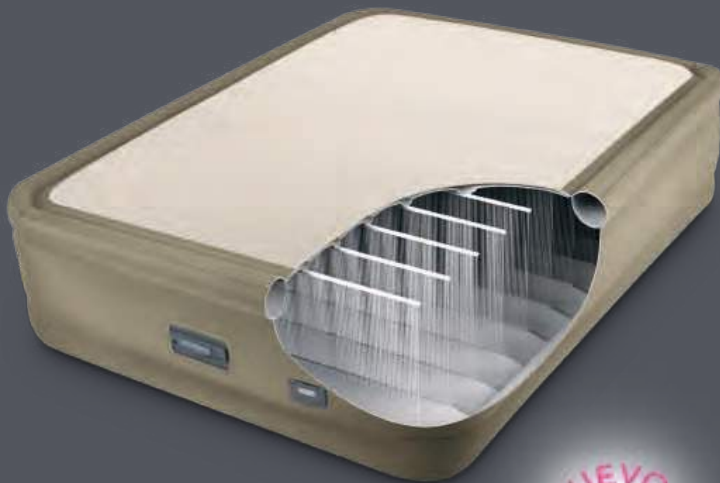

NUEVO
NEW

PREMAIRE®
ThermaLux™

**MICROCELL™
CONTOUR TOP**

CÁLIDO CUANDO HACE FRÍO, FRÍO CUANDO HACE CALOR

- transpirable
- cálido
- absorbe la humedad
- se adapta al cuerpo

La triple capa extra suave aísla cuando hace frío y absorbe la humedad cuando hace calor. Siendo muy confortable durante las 4 estaciones.

El tejido de poliéster transpirable aísla del frío durante el invierno proporcionando calidez, y absorbe la humedad en las cálidas noches de verano para una mayor frescura.

4,75min
TIEMPO DE
INFLADO

F
FLOCADO
MATERIAL

220-240V

CAMA PREMAIRE TERMALUX

ALTURA CAMA
51cm