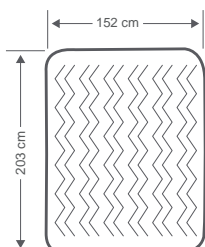

FIBER-TECH™ TECHNOLOGY