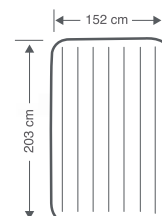

ALTURA CAMA
25cm

**INDOOR
& OUTDOOR**

SET

INCLUYE HINCHADOR Y
2 ALMOHADAS

**NUEVO
NEW**

FIBER-TECH[®]
TECHNOLOGY

64765

Med **152** x 203 x 25cm
Peso unidad 4.8 Kg
Std 3 pcs