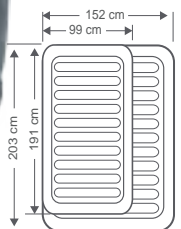

CAMA COMFORT PLUSH

- Construcción horizontal para un mayor descanso.
- Pliegue compacto para almacenamiento o viaje.
- Superficie flocada para más estabilidad y confort.

ALTURA CAMA
46cm
64412
64414

ALTURA CAMA
56cm
64418