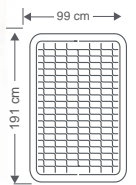

CAMA PREMAIRE FIBER TECH TWIN

ALTURA CAMA

46cm