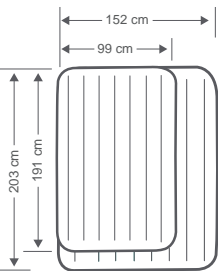

Almohada incorporada para mayor comodidad.