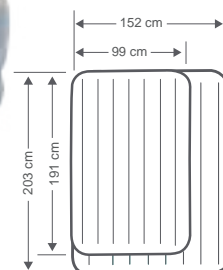

PILLOW REST MID-RISE

FIBER-TECH™ TECHNOLOGY

CAMA HINCHABLE PILLOW REST MEDIA

- Pliegue compacto para almacenamiento o viaje.
- Superficie flocada para más estabilidad y confort.

ALTURA CAMA
30cm

220-240V

INDOOR & OUTDOOR

FIBER-TECH™ TECHNOLOGY

64116
Med **99** x 191 x 30cm
Peso unidad 4,6 Kg
Std 3 pcs

64118
Med **152** x 203 x 30cm
Peso unidad 6,6 Kg
Std 2 pcs

Almohada incorporada para mayor comodidad.

PILLOW REST RAISED

FIBER-TECH™ TECHNOLOGY

CAMA HINCHABLE PILLOW REST ELEVADA

- Pliegue compacto para almacenamiento o viaje.
- Superficie flocada para más estabilidad y confort.

ALTURA CAMA
42cm

220-240V

FIBER-TECH™ TECHNOLOGY

64122
Med **99** x 191 x 42cm
Peso unidad 5,1 Kg
Std 3 pcs

64124
Med **152** x 203 x 42cm
Peso unidad 7,2 Kg
Std 2 pcs

Almohada incorporada para mayor comodidad.