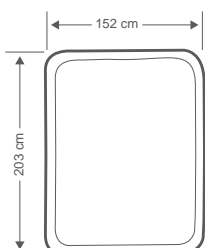

FIBER-TECH™ TECHNOLOGY