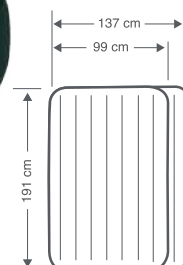

66967

Med **99** x 191 x 22cm
Peso unidad 3.5 Kg
Std 4 pcs

8 412842 669673