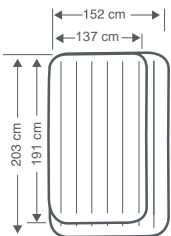

ALTURA CAMA 25cm

64756
Med **76** x 191 x 25cm
Peso unidad 2 Kg
Std 6 pcs

64757
Med **99** x 191 x 25cm
Peso unidad 2.8 Kg
Std 4 pcs

INDOOR & OUTDOOR

FIBER-TECH™ TECHNOLOGY

NUEVO NEW

CAMA DURA BEAM STANDARD DOWNY