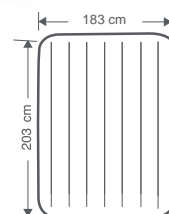

**INDOOR
& OUTDOOR**