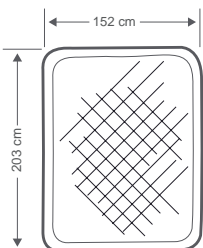

ALTURA CAMA
51cm

64464

Med **152** x 203 x 51cm
Peso unidad 16,5 Kg
Std 1 pcs

FIBER-TECH™
TECHNOLOGY

ULTRA PLUSH HEADBOARD

FIBER-TECH™ TECHNOLOGY

CAMA DELUXE ULTRA PLUSH HEADBOARD

- Incorpora cabecera de 40cm para mayor estabilidad.
- Superficie flocada y extra suave para más estabilidad y confort.