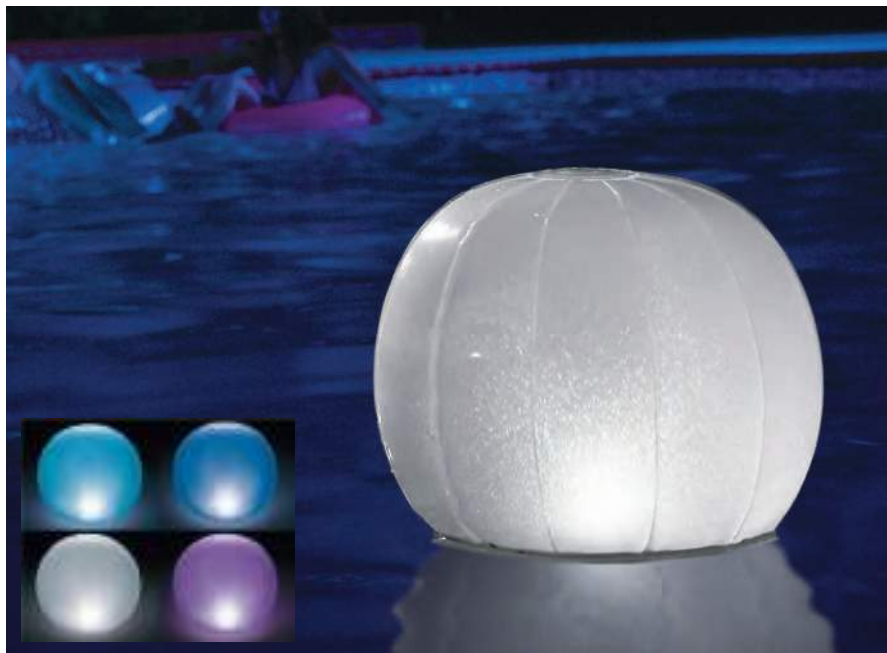

56028
(28090)

Std 1 pcs

8 412842 560284

BOLA LED FLOTANTE para piscinas

- Crea una atmósfera elegante y moderna.
- Fabricada en vinilo.
- 2 posiciones de iluminación: luz blanca fija y luz cambiante de 4 colores.
- Medida: Ø 23cm
- Incluye parches de reparación.
- Auto apagado en 2 horas.
- Necesita 3 pilas AAA.
- Bajo voltaje.

55030
(28693)

Std 12 pcs

CUBO LED FLOTANTE para piscinas

- Crea una atmósfera elegante y moderna.
- Fabricada en vinilo.
- 2 posiciones de iluminación: luz blanca fija y luz cambiante de 4 colores.
- Medida: 23 x 23 x 22cm
- Incluye parches de reparación.
- Auto apagado en 2 horas.
- Necesita 3 pilas AAA.
- Bajo voltaje.