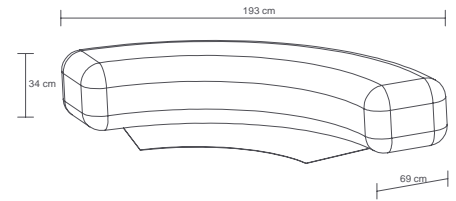

Fiber-Tech™ Technology

BANCO HINCHABLE SPA CAFE