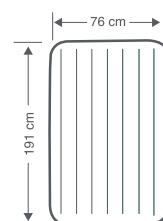

66950

Med **76** x 191 x 22cm
Peso unidad 2.8 Kg
Std 6 pcs

8 412842 669505