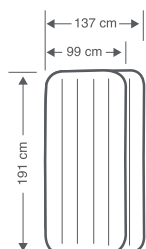

ALTURA CAMA
25cm

FIBER-TECH™
TECHNOLOGY

NUEVO
NEW

Almohada incorporada para mayor comodidad.

64146

Med **99** x 191 x 25cm
Peso unidad 4,3 Kg
Std 3 pcs

64148

Med **137** x 191 x 25cm
Peso unidad 5.3 Kg
Std 3 pcs