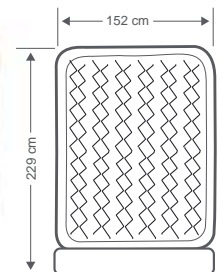

ULTRA PLUSH HEADBOARD

FIBER-TECH™ TECHNOLOGY

CAMA CON CABECERA

- Material laminado resistente de dos capas en las paredes laterales.
- Incorpora cabecero para mayor estabilidad.
- Pliegue compacto para almacenamiento o viaje.
- Superficie flocada y extra suave para más estabilidad y confort.

ALTURA CAMA

46cm

FIBER-TECH™
TECHNOLOGY

64460

Med 152 x 229 x 46cm

Peso unidad 11 Kg

Std 1 pcs

8 412842 644601