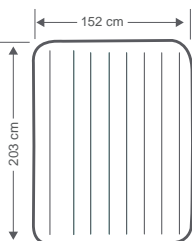

CAMA ESSENTIAL REST

- Superficie flocada para más estabilidad y confort.

ALTURA CAMA
51cm

FIBER-TECH™ TECHNOLOGY