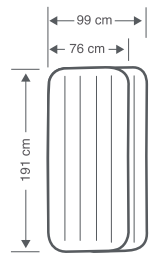

ALTURA CAMA

22cm

68950
Med **76** x 191 x 22cm
Peso unidad 2,4 Kg
Std 6 pcs

8 412842 689503