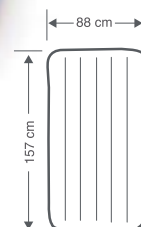

Hogar

INFANTIL

COLCHÓN INFANTIL

- Parche de reparación.
- Fácil de hinchar, deshinchar y almacenar.
- Superficie flocada para más estabilidad y confort.

NUEVO
NEW

66803

Med 88 x 157 x 18cm

Edad 3-10A

Peso unidad 2 Kg

Std 6 pcs

8 412842 668034

INTEX