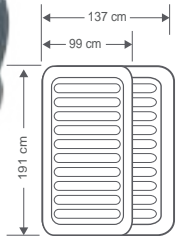

COMFORT-PLUSH

FIBER-TECH™ TECHNOLOGY

CAMA COMFORT PLUSH

- Construcción horizontal para un mayor descanso.
- Pliegue compacto para almacenamiento o viaje.
- Superficie flocada para más estabilidad y confort.

ALTURA CAMA
33cm