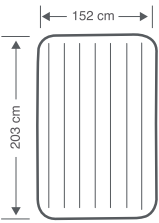

CAMA CLASSIC DOWNY QUEEN

- Incluye 2 almohadas (43 x 28 x 9cm)
- Estructura acanalada para mayor firmeza.
- Ideal tanto para interior como para exterior.
- Superficie flocada para más estabilidad y confort.

ALTURA CAMA
22cm

SET

INCLUYE HINCHADOR Y
2 ALMOHADAS