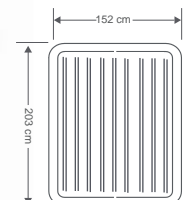

MATERIAL RESISTENTE 2 CAPAS

U.S. Patent Nº 8.562.773 and Nº 9.156.203

TECNOLOGÍA FIBER-TECH

Patentado sistema de soporte Fiber-Tech, una magnífica estructura que ofrece la combinación perfecta entre estabilidad y confort.

ELEGANTE BOMBA DE AIRE INCORPORADA

Panel recién diseñado con esfera de control de firmeza, luz nocturna LED y puerto USB.

ALMACENAMIENTO INTEGRADO CON VÁLVULA 2 EN 1

Válvula 2 en 1 incluida para fácil inflado y desinflado con bomba manual. Ideal para uso en exteriores.

PREMAIRE®

Dream Support Airbed

CAMA PREMAIRE FIBER TECH DREAM SUPPORT QUEEN

- Conexión USB.
- Iluminación nocturna LED.
- Botón para comprobar el grado de rigidez del colchón.
- Elegante bomba de aire incorporada.

AIR LOCK

4,5min
TIEMPO DE INFLADO

220-240V

F
FLOCADO
MATERIAL

ALTURA CAMA
46cm