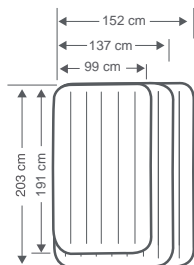

DELUXE SINGLE HIGH

- Ligero y resistente.
- Ideal tanto para interior como para exterior.
- Pliegue compacto para almacenamiento o viaje
- Fácil de hinchar, deshinchar y almacenar.
- Superficie flocada para más estabilidad y confort.

ALTURA CAMA
25cm

FIBER-TECH™
TECHNOLOGY