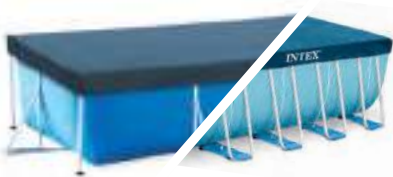

PISCINAS RECTANGULARES

Piscinas Small Frame