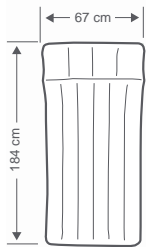

COLCHÓN CAMPING MATS

- Estructura acanalada para mayor firmeza.
- Laminado de dos capas en la base que ofrece mayor durabilidad en superficies al aire libre.
- Superficie flocada para mayor confort.

ALTURA CAMA
17cm

ALTA RESISTENCIA