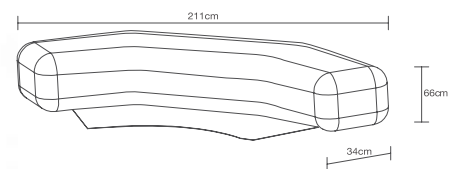

Fiber-Tech™ Technology

BANCO HINCHABLE OCTOGONAL