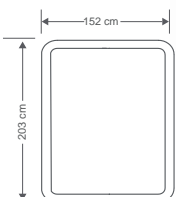

NUEVO
NEW

64936

Med 152 x 203 x 51cm
Peso unidad 11,9 Kg
Std 1 pcs