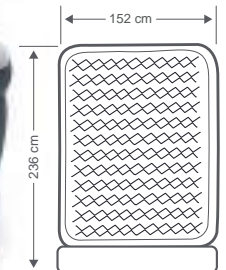

ULTRA PLUSH HEADBOARD

FIBER-TECH™ TECHNOLOGY

CAMA DELUXE ULTRA PLUSH HEADBOARD

- Incorpora cabecera de 40cm para mayor estabilidad.
- Superficie flocada y extra suave para más estabilidad y confort.

ALTURA CAMA

46cm

NUEVO
NEW

FIBER-TECH™
TECHNOLOGY

64448

Med 152 x 236 x 46cm
Peso unidad 12,2 Kg
Std 1 pcs

8 412842 644489