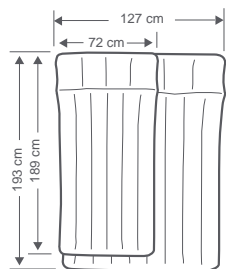

COLCHÓN CAMPING MATS

- Estructura acanalada para mayor firmeza.
- Laminado de dos capas en la base que ofrece mayor durabilidad en superficies al aire libre.
- Superficie flocada para mayor confort.

ALTURA CAMA
17cm

ALTA RESISTENCIA

LAMINADO DE DOBLE
CAPA DE MAYOR
RESISTENCIA EN LA BASE

67997
Med **67** x 184 x 17 cm
Peso unidad 1,7 Kg
Std 6 pcs

COLCHÓN CAMPING MATS

- Estructura acanalada para mayor firmeza.
- Laminado de dos capas en la base que ofrece mayor durabilidad en superficies al aire libre.
- Superficie flocada para mayor confort.

67998 ALTURA CAMA
20cm

67999 ALTURA CAMA
24cm

ALTA RESISTENCIA

LAMINADO DE DOBLE
CAPA DE MAYOR
RESISTENCIA EN LA BASE

67998
Med **72** x 189 x 20cm
Peso unidad 2,2 Kg
Std 6 pcs

67999
Med **127** x 193 x 24cm
Peso unidad 3,7 Kg
Std 3 pcs