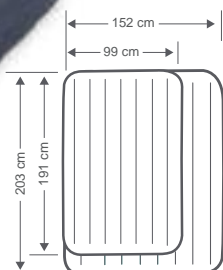

PILLOW REST MID-RISE

FIBER-TECH™ TECHNOLOGY

CAMA HINCHABLE PILLOW REST MEDIA

- Pliegue compacto para almacenamiento o viaje.
- Superficie flocada para más estabilidad y confort.

ALTURA CAMA
30cm

220-240V

INDOOR & OUTDOOR

FIBER-TECH™ TECHNOLOGY

64116
Med **99** x 191 x 30cm
Peso unidad 4,6 Kg
Std 3 pcs

64118
Med **152** x 203 x 30cm
Peso unidad 6,6 Kg
Std 2 pcs

Almohada incorporada para mayor comodidad.

PILLOW REST RAISED

FIBER-TECH™ TECHNOLOGY

CAMA HINCHABLE PILLOW REST ELEVADA

- Pliegue compacto para almacenamiento o viaje.
- Superficie flocada para más estabilidad y confort.

ALTURA CAMA
42cm

220-240V

FIBER-TECH™ TECHNOLOGY

64122
Med **99** x 191 x 42cm
Peso unidad 5,1 Kg
Std 3 pcs

64124
Med **152** x 203 x 42cm
Peso unidad 7,2 Kg
Std 2 pcs

Almohada incorporada para mayor comodidad.