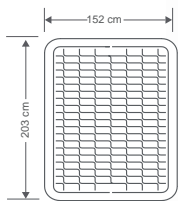

220-240V

CAMA PREAIRE FIBER TECH QUEEN

ALTURA CAMA

46cm

FIBER-TECH TECHNOLOGY

64906

Med 152 x 203 x 46cm
Peso unidad 9,1 Kg
Std 2 pcs

MATERIAL RESISTENTE 2 CAPAS