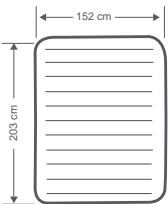

FIBER-TECH™
TECHNOLOGY