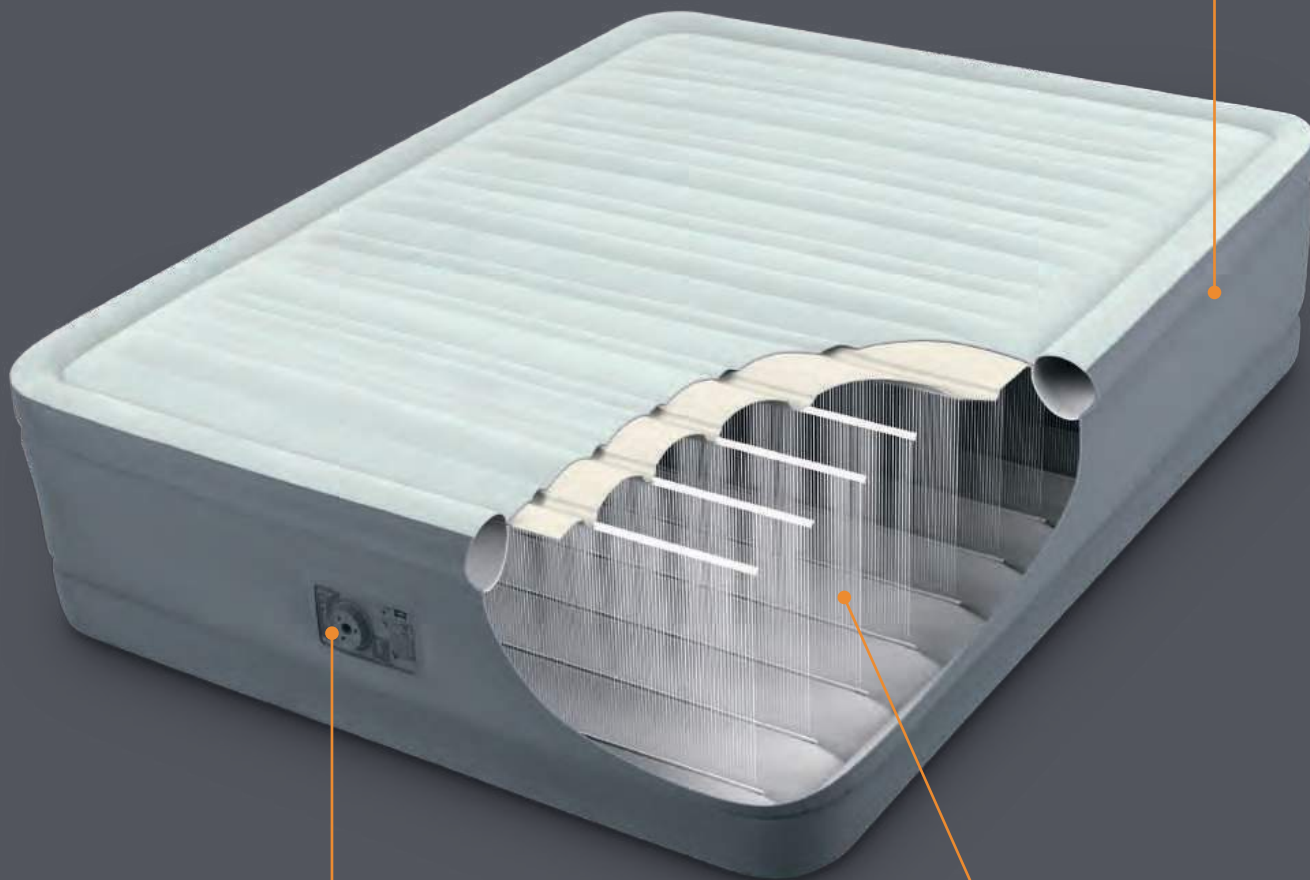

Construido con nuestro patentado sistema Fiber-Tech Technology, nuestras camas PremAire ofrecen excelente estabilidad estructural y apoyo. Las fibras de alta resistencia proporcionan un interior con una durabilidad increíble y una comodidad sin igual. El exterior de los colchones está hecho de PVC laminado para proporcionar una superficie de alta calidad resistente a los pinchazos. Cada colchón

LA MÁS AVANZADA
TECNOLOGÍA EN CAMAS CON
CÁMARA DE AIRE

FIBER-TECH™
TECHNOLOGY

está cubierto por una almohada que crea bolsillos que hacen que el aire fluya suave y gradualmente por la parte superior de la cama para una experiencia de descanso sin igual.

La elevada altura de la cama hace que sea más fácil entrar y salir cada mañana. Para mayor comodidad, esta cama viene con una potente bomba eléctrica incorporada para un inflado y desinflado rápido.

Nuestro nuevo colchón revolucionario PremAire ofrece la combinación perfecta de confort, lujo y durabilidad. Lo mejor de su clase.

1
AÑO
GARANTÍA

GARANTÍA
Calidad
asegurada.

100% CALIDAD COMPROBADA

El 100% de nuestras
camas de aire son
probadas antes de salir de
fábrica.

LIGERA BOLSA DE TRANSPORTE

Elegante bolsa de
transporte para un
fácil transporte y
almacenamiento

El laminado de
dos capas de las
paredes laterales
y el fondo retienen
aire, al tiempo que
proporcionan una
superficie resistente
a la punción.

MATERIAL RESISTENTE 2 CAPAS

BOMBA ELÉCTRICA

Bomba eléctrica incorporada

TECNOLOGÍA FIBER-TECH

U.S. Patent N° 9.247.827

Patentado sistema de soporte Fiber-Tech, ofrece la combinación perfecta entre estabilidad y confort.