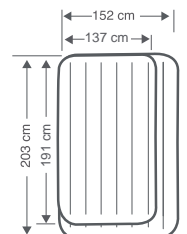

ALTURA CAMA

22cm

68758
Med **137** x 191 x 22cm
Peso unidad 4 Kg
Std 3 pcs

8 412842 687585