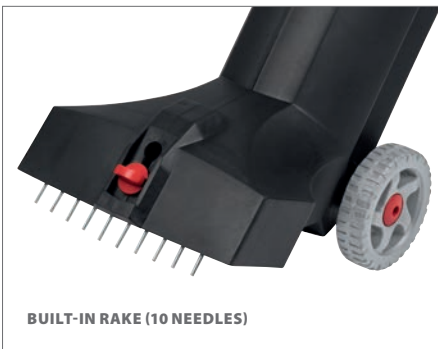

**3 YEAR
WARRANTY**

ELECTRIC

LEAF BLOWERS/VACUUM

BLADZUIGERS/-BLAZERS // ASPIRATEURS/SOUFFLEURS DE FEUILLES
LAUBSAUGER/-BLÄSER // SOPLADORES/ASPIRADORES DE HOJAS

POWXQG5030

EXTRA PERFORMANCE

POWERPLUS XQ

+ CARRYING BELT