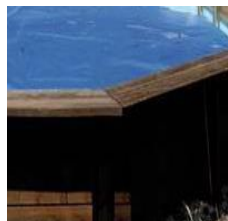

Cubierta isotérmica
Isothermic cover
787057