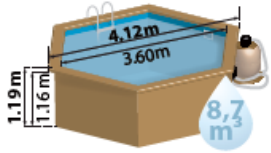

PALETIZADO 1

PALLET 1

Unidades Units	1
Medidas Size	208 X 120 X 50 cm
Volumen Volume	1,44 m³
Peso Weight	540 kg

PALETIZADO 2

PALLET 2

Unidades Units	1
Medidas Size	80 X 120 X 78 cm
Volumen Volume	0,74 m³
Peso Weight	105 kg

PALET 1+2 PALLET 1+2

Medidas Size	208 X 120 X 136,3 cm
Volumen Volume	3,39 m³
Peso Weight	645 kg

Video montaje
Assembly video

PRODUCTOS COMPLEMENTARIOS COMPLEMENTARY PRODUCTS