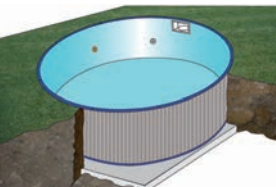

## Se adaptan a cualquier terreno

Las piscinas Atolón se adaptan a cualquier terreno, integrándose a la perfección en el paisaje .

MEDIDA PISCINA	ESPACIO NECESARIO
----------------	-------------------

800x470 cm	1010x670 cm
730x375 cm	930x575 cm
610x375 cm	810x575 cm
500x300 cm	700x500 cm

# atolón

in-ground pool

El kit "Atolón" incluye todo

lo que necesitas:

Piscina compuesta por chapa prelacada blanca y liner azul.

Escalera de Acero Inoxidable de 3 o 4 peldaños (dependiendo de la profundidad de la piscina).