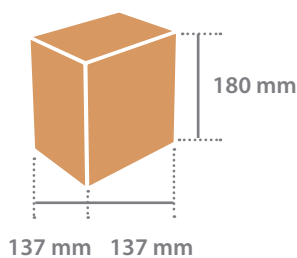

► CARACTERÍSTICAS TÉCNICAS / TECHNICAL CHARACTERISTICS

CODIGOS CODE	COLOR LUZ LIGHT COLOR	EFI. ENERGÉTICA ENERGY EFFICIENCY	CONSUMO CONSUMPTION	TENSIÓN NOMINAL RATED VOLTAGE	FLUJO LUMINOSO LUMINOUS FLUX	PROTECCIÓN PROTECTION
71739	Blanco / White		9W (13VA)	12 V AC	900 lm	CLASE III IPX8
71740	RGB		15W (23VA)			

► LOGÍSTICA / LOGISTICS

EMBALAJE Y PALETIZADO / PALLETIZED AND PACKAGING

Medidas caja (mm) - Box sizes (mm)	137 x 137 x 180
Unidades / Caja - Units / Box	1
Volumen / Caja (m³) - Volume / Box (m³)	0,003
Peso / Caja (Kg) - Weight / Box (Kg)	0,54
Medidas caja standard (mm) - Standard box sizes (mm)	450 x 200 x 310
Unidades / Caja standard - Units / Standard box	6
Volumen / Caja standard (m³) - Volume / Standard box (m³)	0,028
Peso / Caja standard (Kg) - Weight / Standard box (Kg)	2,8
Medidas palet (mm) - Pallet sizes (mm)	1000 x 1200 x 1830
Unidades / Palet - Units / Pallet	384
Volumen / Palet (m³) - Volume / Pallet (m³)	2,20
Peso / Palet (Kg) - Weight / Pallet (Kg)	180

► CAJA