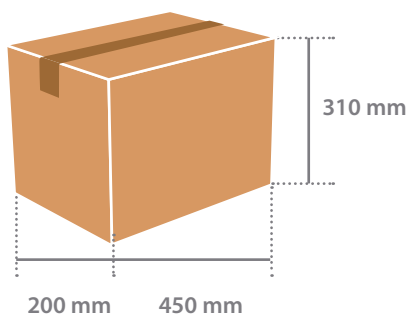

► CAJA STANDARD