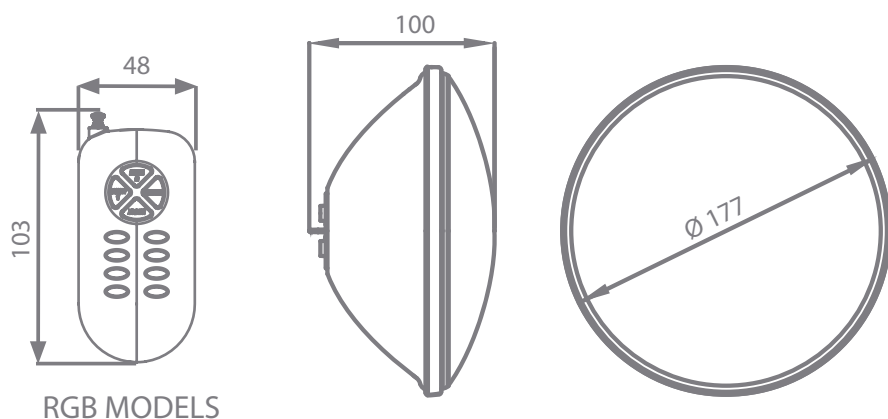

► LAMPARA SUBACUÁTICA PAR56 900lm / UNDERWATER PAR56 LAMP 900lm

RGB MODELS

DESCRIPCIÓN DEL PRODUCTO / PRODUCT DESCRIPTION

Lámpara PAR56 subacuática, mejora la eficiencia energética respecto a la lámpara tradicional PAR56 halógena de 300W. Siempre se debe instalar completamente sumergida en agua. La lámpara tiene una garantía de 2 años y se debe conectar a un transformador de seguridad, asegurando que lleguen 12Vac.

La lámpara RGB es controlada mediante un mando a distancia, que se incluye, tiene un alcance de 2m. y puede controlar 2 lámparas. Permite crear los siguientes escenarios: 1. Fade 1 / 2. Fade 2 / 3. Smooth / 4. Flash / 5. Rojo / 6. Púrpura / 7. Verde / 8. Cian / 9. Azul / 10. Blanco / 11. Naranja / 12. Off.

► LOGÍSTICA / LOGISTICS

EMBALAJE Y PALETIZADO / PALLETIZED AND PACKAGING

Medidas caja (mm) - Box sizes (mm)	137 x 137 x 180
Unidades / Caja - Units / Box	1
Volumen / Caja (m ³) - Volume / Box (m ³)	0,003
Peso / Caja (Kg) - Weight / Box (Kg)	0,54
Medidas caja standard (mm) - Standard box sizes (mm)	450 x 200 x 310
Unidades / Caja standard - Units / Standard box	6
Volumen / Caja standard (m ³) - Volume / Standard box (m ³)	0,028
Peso / Caja standard (Kg) - Weight / Standard box (Kg)	2,8
Medidas palet (mm) - Pallet sizes (mm)	1000 x 1200 x 1830
Unidades / Palet - Units / Pallet	384
Volumen / Palet (m ³) - Volume / Pallet (m ³)	2,20
Peso / Palet (Kg) - Weight / Pallet (Kg)	180