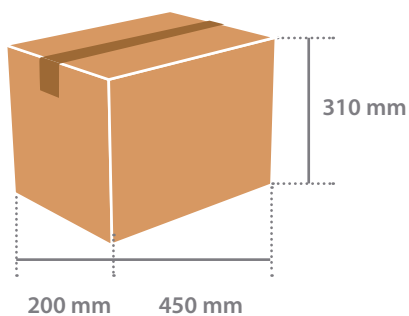

► CAJA STANDARD